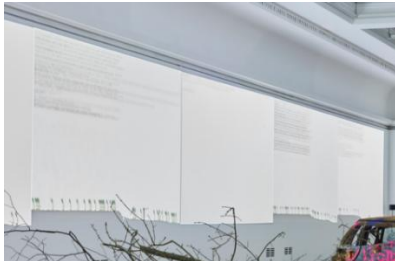

Portal Porting (2025)

Abgeleitet von | *Composting the Net*, 2012
und | *Portal to the Next*, 2022

Composting the Net, 2012

Interaktive Projektion, Archive der Mailinglisten |
interactive projection, mailing list archives:
nettime, spectre, IDC, rohrpost, AHA, New Media Curating,
NetBehaviour, thingist, empyre, Old Boys Network