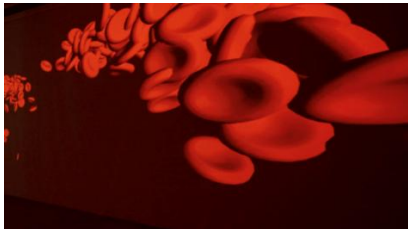

## Staircase

*Escape Artist*, 1998/2025  
Lampenschirm mit integriertem Projektor |  
lampshade with integrated projector

*Escape Artist*, 2018/2025  
Video, CGI-Animation, 2 Minuten Schleife |  
video, CGI animation, 2 minute loop

*Kiss Kiss Kill Kill*, 2024  
Skulptur aus Neonlicht |  
neon tube light sculpture